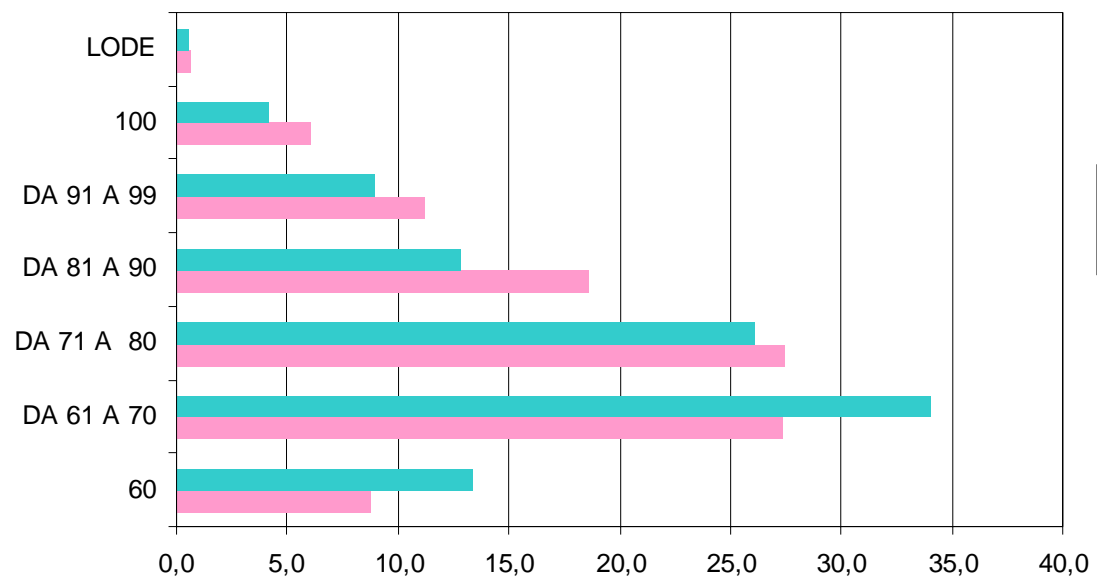

Esami di Stato a.s.2006/2007 – Dati regionali

Grafici

Distribuzione candidati stranieri e corsi serali

ESAMI DI STATO 2006/2007 - I candidati diplomati

Esami di Stato a.s.2006/2007 – Dati regionali

Fasce di punteggio candidati interni

**PUNTEGGI FINALI
CANDIDATI INTERNI
NUMERO ASSOLUTO**

■ 60 ■ DA 61 A 70 ■ DA 71 A 80 ■ DA 81 A 90 ■ DA 91 A 99 ■ 100 ■ LODE

Esami di Stato a.s.2006/2007 – Dati regionali

Fasce di punteggio candidati esterni

Esami di Stato a.s.2006/2007 – Dati regionali

Fasce di punteggio: raffronto maschi e femmine

RAFFRONTO FASCE DI PUNTEGGIO MASCHI/FEMMINE PERC. RELATIVE

Esami di Stato a.s.2006/2007 – Dati regionali

Fasce di punteggio: raffronto candidati interni ed esterni