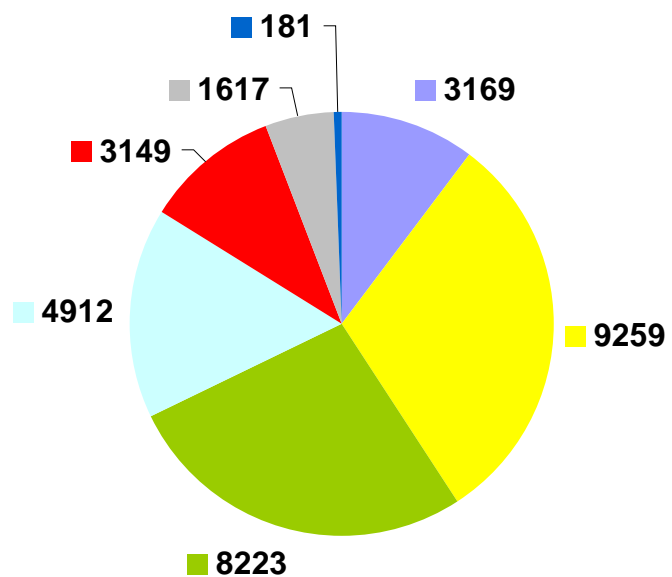

Esami di Stato a.s.2006/2007 – Dati regionali

Grafici

Distribuzione candidati stranieri e corsi serali

ESAMI DI STATO 2006/2007 - I candidati diplomati

Esami di Stato a.s.2006/2007 – Dati regionali

Fasce di punteggio candidati interni

**PUNTEGGI FINALI
CANDIDATI INTERNI
NUMERO ASSOLUTO**

■ 60 ■ DA 61 A 70 ■ DA 71 A 80 ■ DA 81 A 90 ■ DA 91 A 99 ■ 100 ■ LODE

Esami di Stato a.s.2006/2007 – Dati regionali

Fasce di punteggio candidati esterni