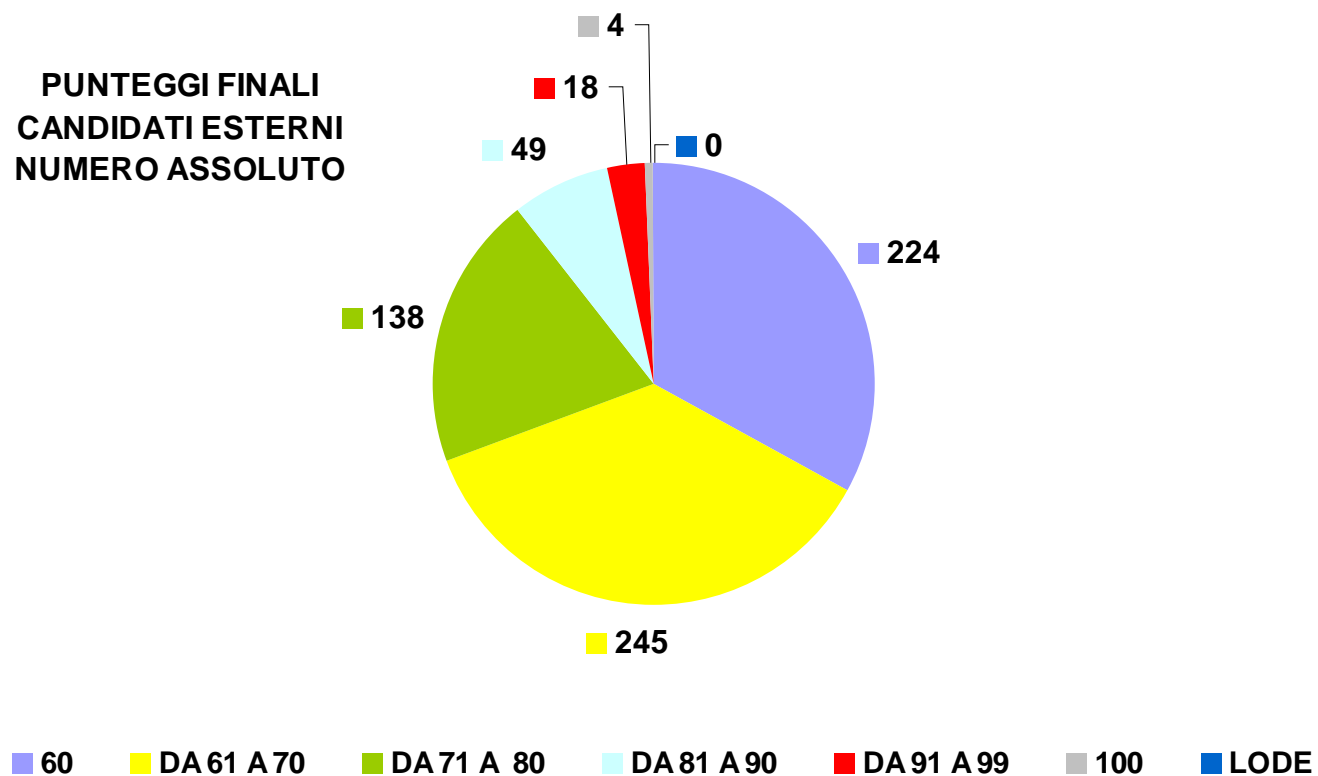

Italia						
a.s.	Non ammessi	Non diplomati	Tra 61 e 80	Sup 90	voto 100	di cui con lode
a.s.05-06		3,8%	51,60%	20%	9,7%	
a.s.06-07	4%	2,6%	54,6%	17%	7,5%	0,7%

a.s. 2006/07						
	Non ammessi	Non diplomati	Tra 61 e 80	Sup 90	voto 100	di cui con lode
Veneto	3%	3,2%	57,3%	15,9%	5,8%	0,6%
Italia	4%	2,6%	54,6%	17%	7,5%	0,7%
diff	-1	0,6	2,7	-1,1	-1,7	-0,1

Esami di Stato a.s.2006/2007 – Dati regionali

Grafici

Distribuzione candidati stranieri e corsi serali

ESAMI DI STATO 2006/2007 - I candidati diplomati

Esami di Stato a.s.2006/2007 – Dati regionali

Fasce di punteggio candidati interni

**PUNTEGGI FINALI
CANDIDATI INTERNI
NUMERO ASSOLUTO**

■ 60 ■ DA 61 A 70 ■ DA 71 A 80 ■ DA 81 A 90 ■ DA 91 A 99 ■ 100 ■ LODE

Esami di Stato a.s.2006/2007 – Dati regionali

Fasce di punteggio candidati esterni