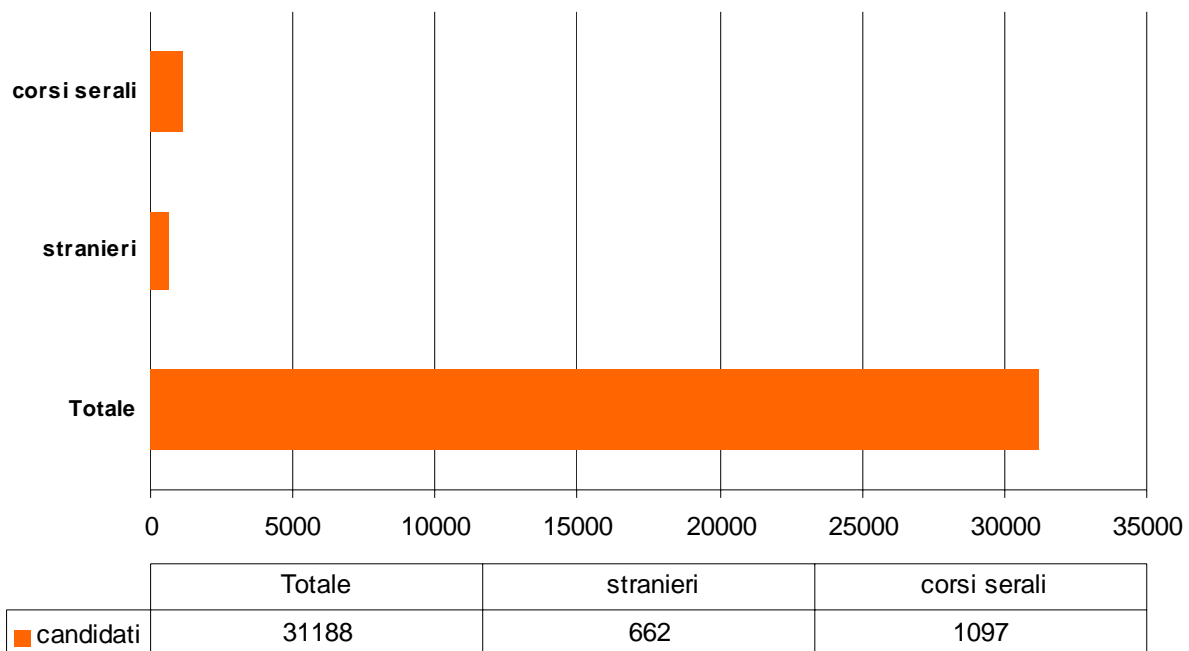

Esami di Stato a.s.2006/2007 – Dati regionali

Grafici

Distribuzione candidati stranieri e corsi serali

ESAMI DI STATO 2006/2007 - I candidati diplomati