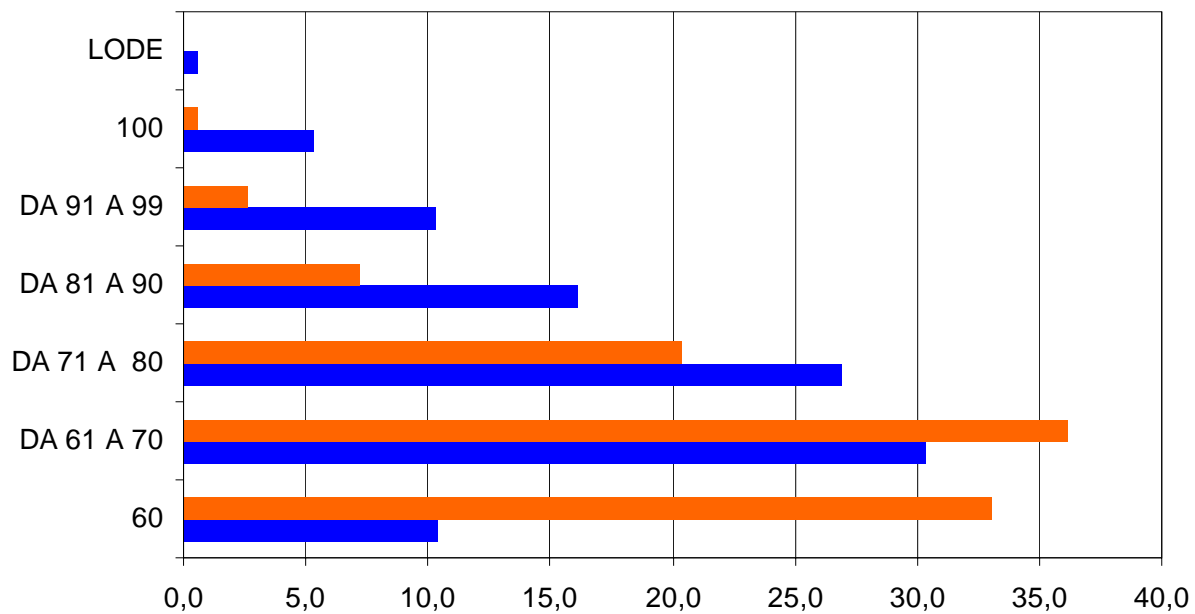

**PUNTEGGI FINALI
CANDIDATI INTERNI
NUMERO ASSOLUTO**

■ 60 ■ DA 61 A 70 ■ DA 71 A 80 ■ DA 81 A 90 ■ DA 91 A 99 ■ 100 ■ LODE

Esami di Stato a.s.2006/2007 – Dati regionali

Fasce di punteggio candidati esterni

Esami di Stato a.s.2006/2007 – Dati regionali

Fasce di punteggio: raffronto maschi e femmine

RAFFRONTO FASCE DI PUNTEGGIO MASCHI/FEMMINE PERC. RELATIVE

Esami di Stato a.s.2006/2007 – Dati regionali

Fasce di punteggio: raffronto candidati interni ed esterni

RAFFRONTO FASCE DI PUNTEGGIO CANDIDATI INTERNI E CANDIDATI ESTERNI PERC.RELATIVE

Esami di Stato a.s.2006/2007 – Dati regionali

Raffronto : dati Veneto e dati nazionali