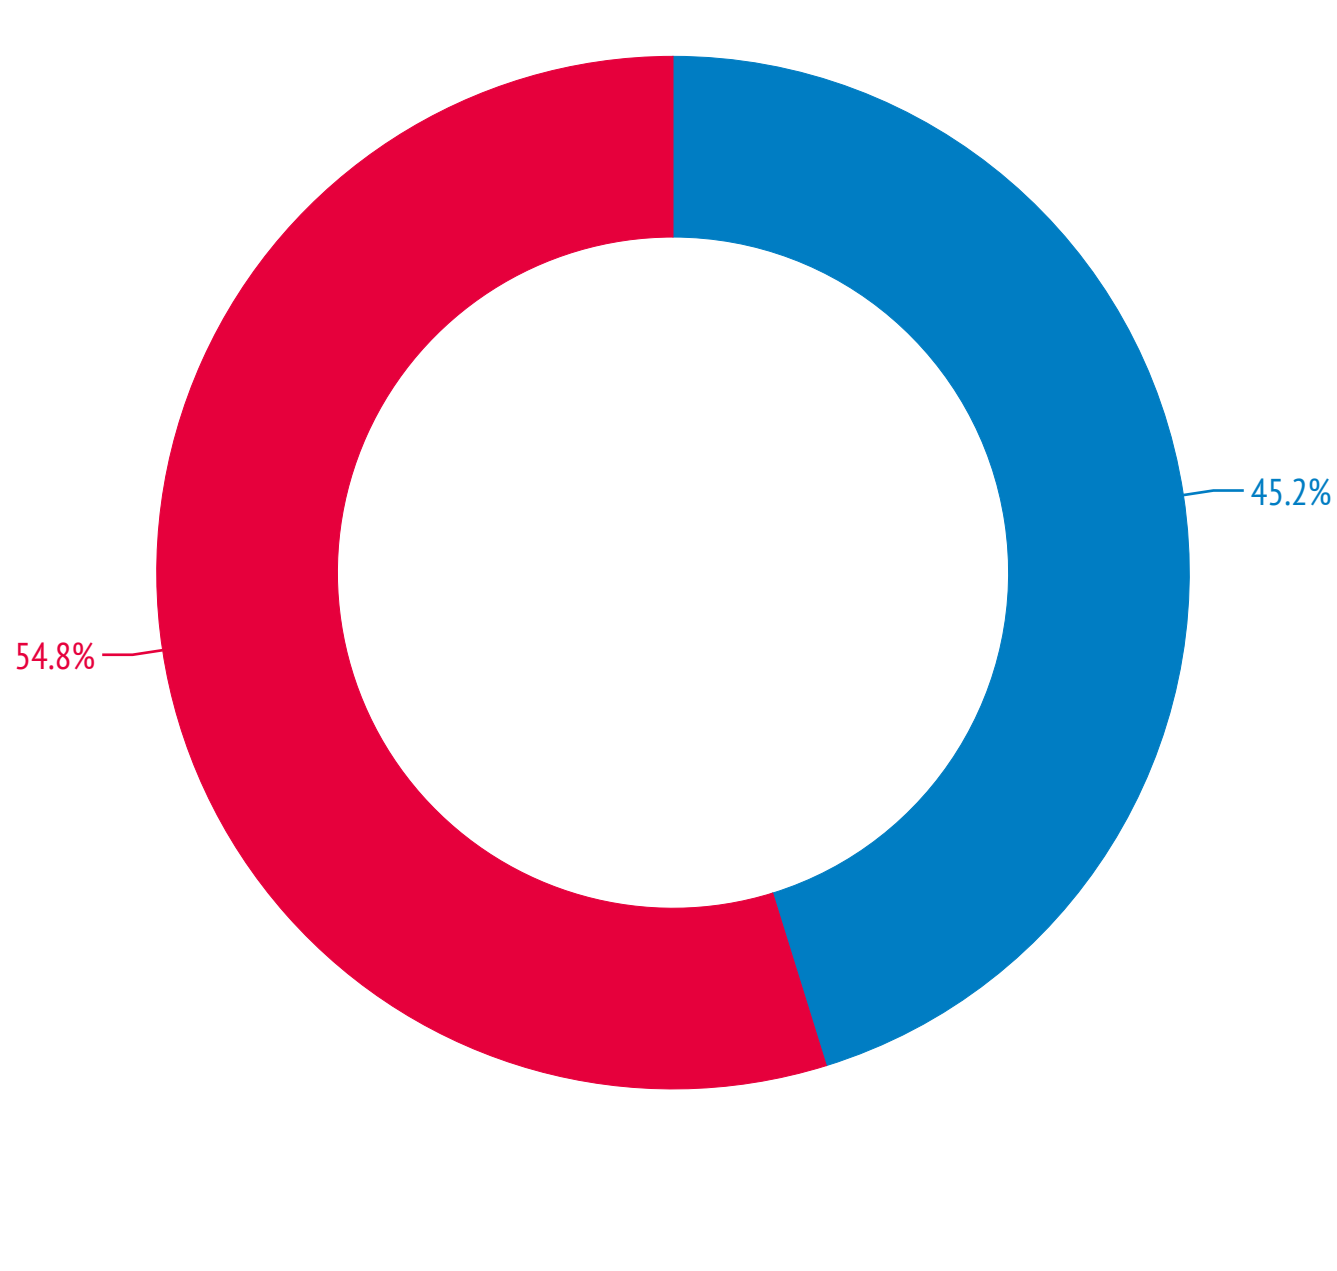

Le lezioni sono iniziate normalmente a settembre?