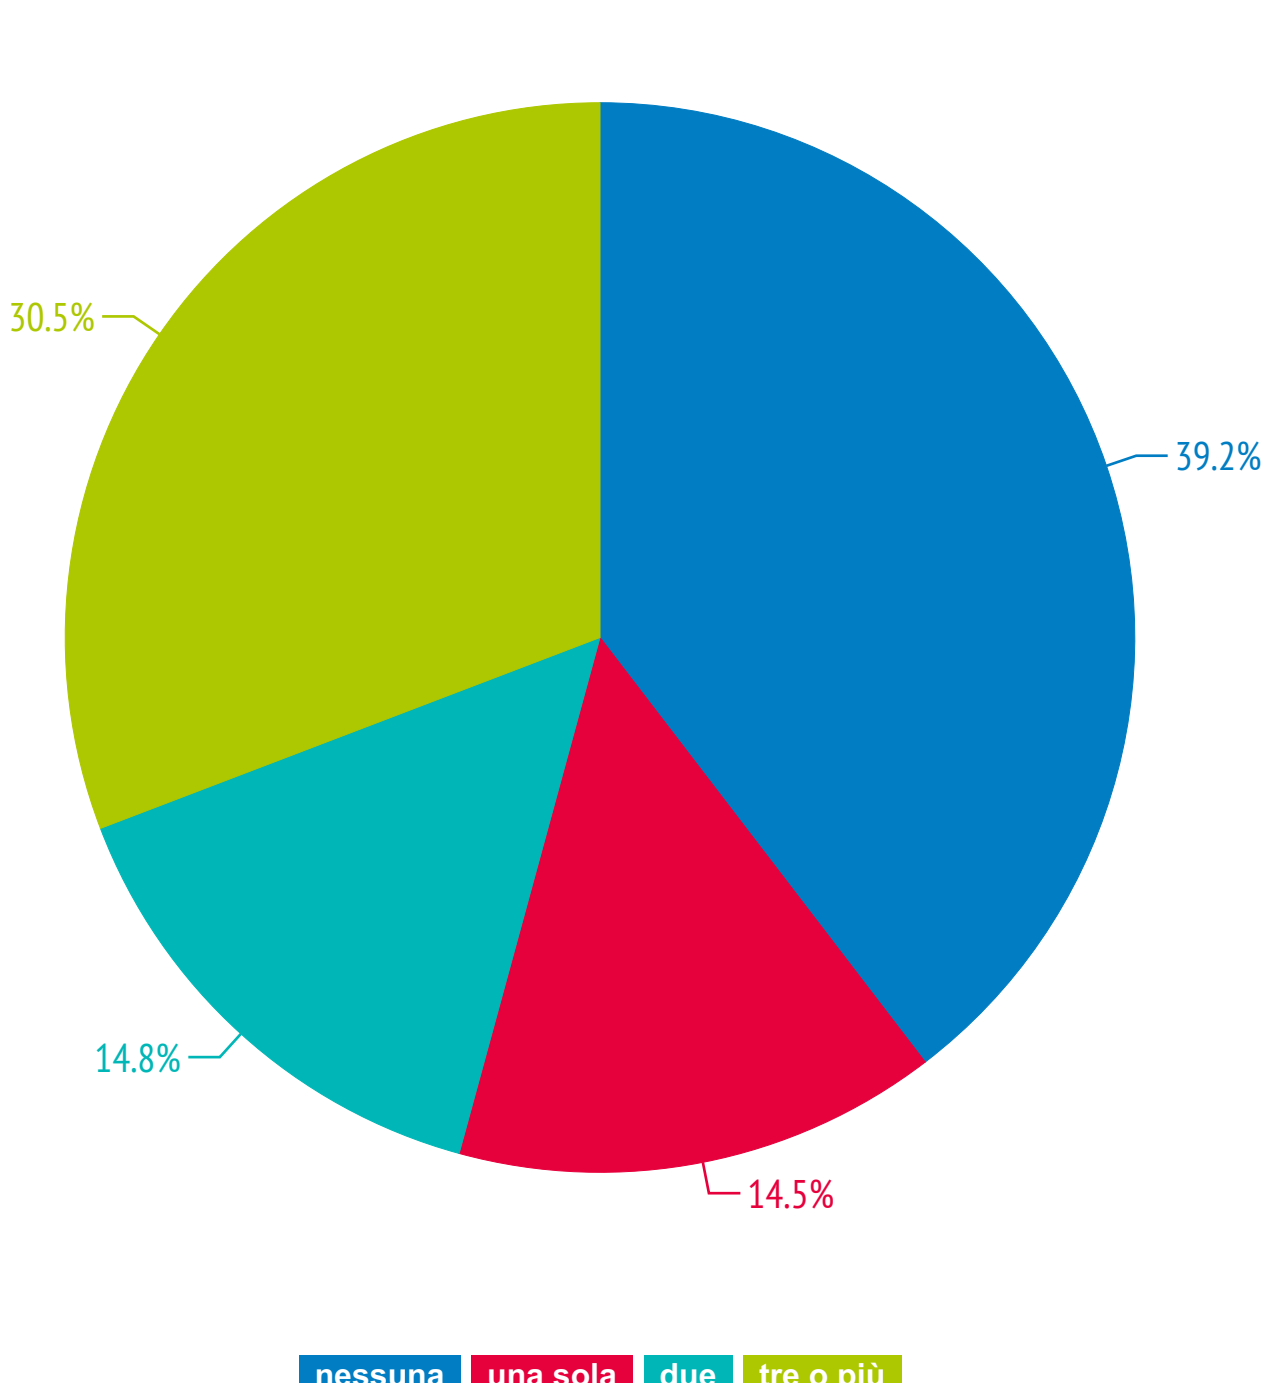

SE IL PROF NON C'È LA LEZIONE SALTA

2 su 5 restano soli

Se manca il prof il 42% resta senza sorveglianza

76.5% senza lezione

Studenti che nell'ora di buco non fanno niente nemmeno se c'è il supplente

58.7% senza supplente

Se manca il prof, senza supplente per settimane e a volte per mesi

In quante materie hai cambiato prof anche se secondo il piano di studi doveva rimanere?